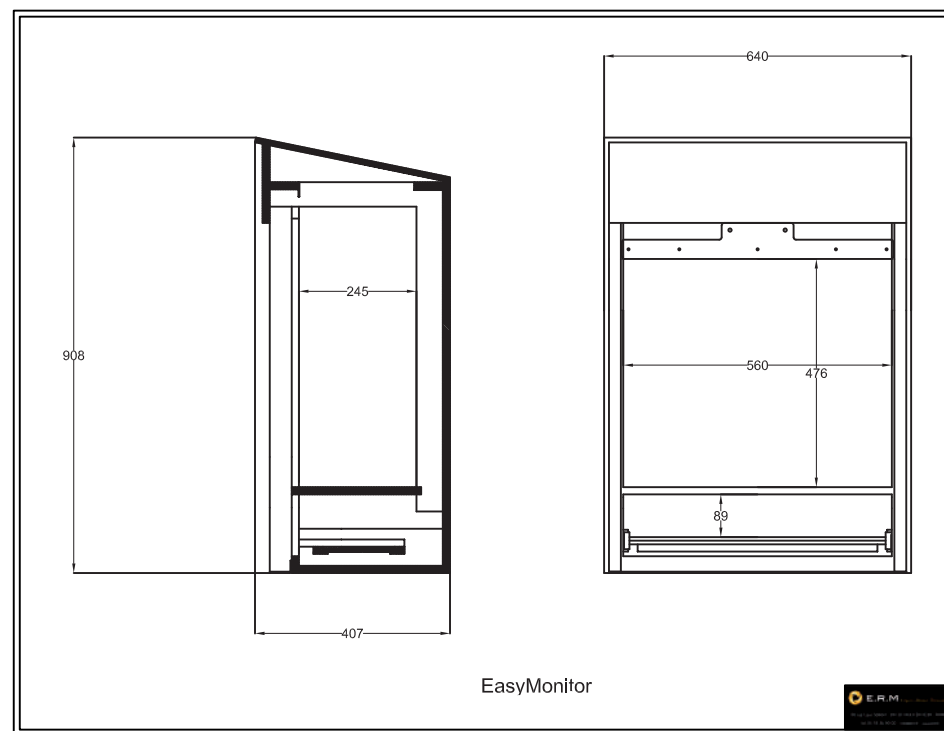

Descriptif :

- Dimensions ext : L640 x P410 x H910 mm

- Structure composite en forme de berceau en 15 mm d'épaisseur pour une plus grande robustesse.

2 compartiments :

- Compartiment Ecran, UC**
- Clavier et souris**

- Coffret monté avec un passe câble diam 60 au plancher pour alimenter vos matériels informatiques.

- Coffret surélevé sur 4 pieds de 25 mm.

LES OPTIONS EASYMONITOR

Votre solution sur mesure

1 -

2 -

3 -

Option coffret avec rideau :