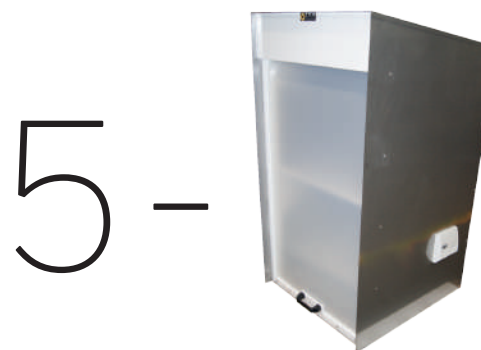

LES OPTIONS SCREENBOX

Votre solution sur mesure

Coffret avec porte :

1 - KDL

2 - Support mural inox

3 - Pietement inox

4 - Chauffage Version
froid ou grand froid

5 - Coiffe inox

6 - Ventilation

CONTACT

ERM
39 rue Louis SAILLANT
69120, Vaulx-en-Velin

04 78 26 99 00

www.ermindustrie.fr
www.erm.fr

@ERMLYON

ERM

contact@erm.fr