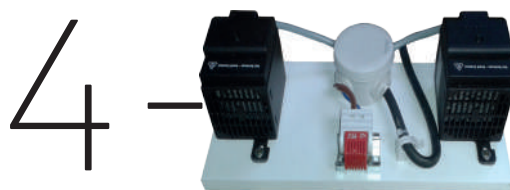

LES OPTIONS SCREENBOX

Votre solution sur mesure

Coffret avec porte :

1 - KDL

2 - Support mural inox

3 - Pietement inox

4 - Chauffage Version
froid ou grand froid

5 - Coiffe inox

6 - Ventilation

CONTACT

ERM
39 rue Louis SAILLANT
69120, Vaulx-en-Velin

04 78 26 99 00

www.ermindustrie.fr
www.erm.fr

@ERMLYON

ERM

contact@erm.fr