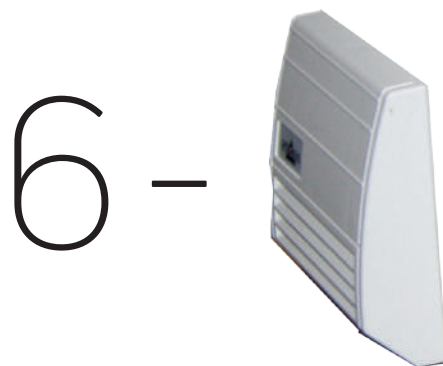

LES OPTIONS SCREENBOX

Votre solution sur mesure

Coffret avec porte :

1 - KDL

2 - Support mural inox

3 - Pietement inox

4 - Chauffage Version
froid ou grand froid

5 - Coiffe inox

6 - Ventilation

CONTACT

ERM
39 rue Louis SAILLANT
69120, Vaulx-en-Velin

04 78 26 99 00

www.ermindustrie.fr
www.erm.fr

@ERMLYON

ERM

contact@erm.fr