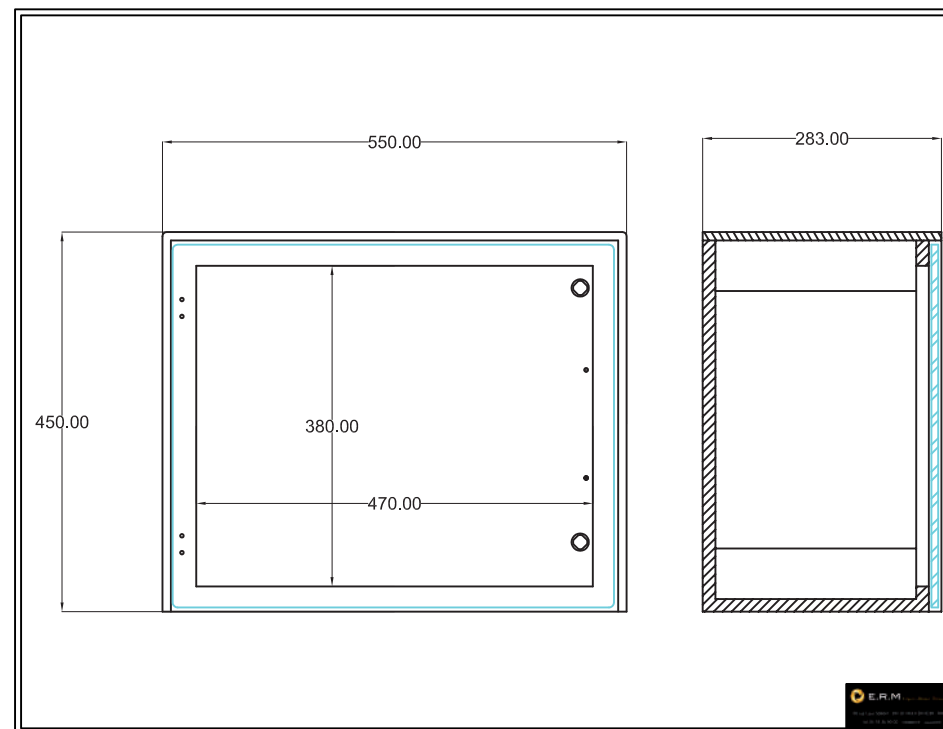

SCREENBOX

Coffret de protection pour écran et UC ou platine

Descriptif :

- Structure composite en forme de berceau en 15 mm d'épaisseur pour une plus grande robustesse.

- Possibilité de fixer le coffret directement au mur ou sur tous supports.

- Porte réalisée en composite avec un panneau en plexi transparent de 6 mm d'épaisseur encastré.

- Ouverture et fermeture du coffret assurées par poignée et verrous à compression pour garantir l'étanchéité avec un joint dans la feuillure entre la porte et la structure.

- Pour alimenter vos matériels informatiques: le coffret est monté avec un passe câble diam 60 au plancher.

- Coffret surélevé sur 4 pieds en PE de 15 mm.

- Existe aussi en version rideau transparent coulissant (EASYSscreen).