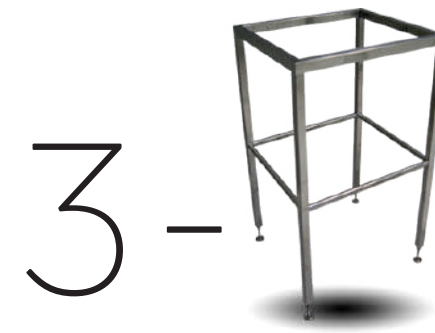

LES OPTIONS SCREENBOX

Votre solution sur mesure

Coffret avec porte :

1 - KDL

2 - Support mural inox

3 - Pietement inox

4 - Chauffage Version
froid ou grand froid

5 - Coiffe inox

6 - Ventilation

CONTACT

ERM
39 rue Louis SAILLANT
69120, Vaulx-en-Velin

04 78 26 99 00

www.ermindustrie.fr
www.erm.fr

@ERMLYON

ERM

contact@erm.fr