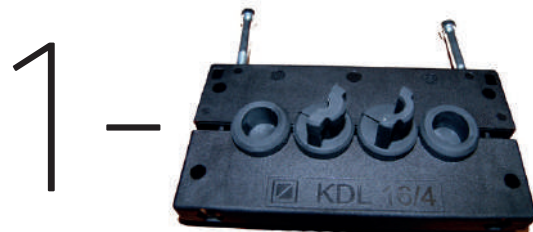

LES OPTIONS SCREENBOX

Votre solution sur mesure

Coffret avec porte :

1 - KDL

2 - Support mural inox

3 - Pietement inox

4 - Chauffage Version
froid ou grand froid

5 - Coiffe inox

6 - Ventilation

CONTACT

ERM
39 rue Louis SAILLANT
69120, Vaulx-en-Velin

04 78 26 99 00

www.ermindustrie.fr
www.erm.fr

@ERMLYON

ERM

contact@erm.fr