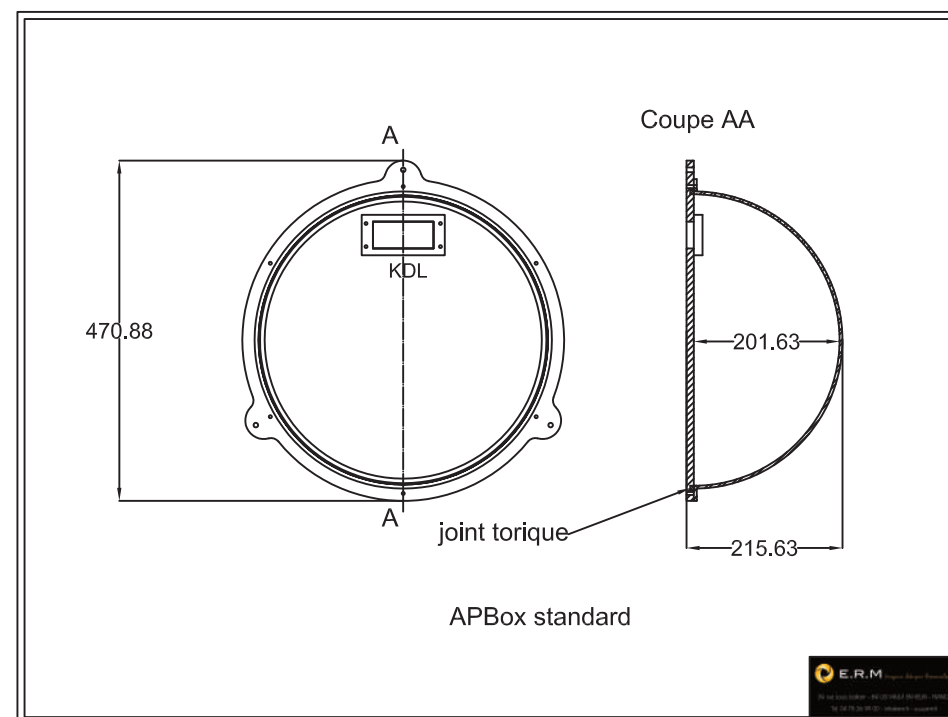

COFFRET BULLE TRANSPARENTE

Coffret APBOX

Descriptif :

- Plateau arrière avec 2 accroches murales.
- Demi-sphère transparente démontable facilement.
- Face avant totalement transparente : visibilité du matériel.
- Joint d'étanchéité sur le pourtour.
- Passe câble étanche.
- Plusieurs diamètres disponibles en fonction du modèle de la borne wifi.
- Plusieurs options : chauffage, ventilation, gravure et impression, etc.