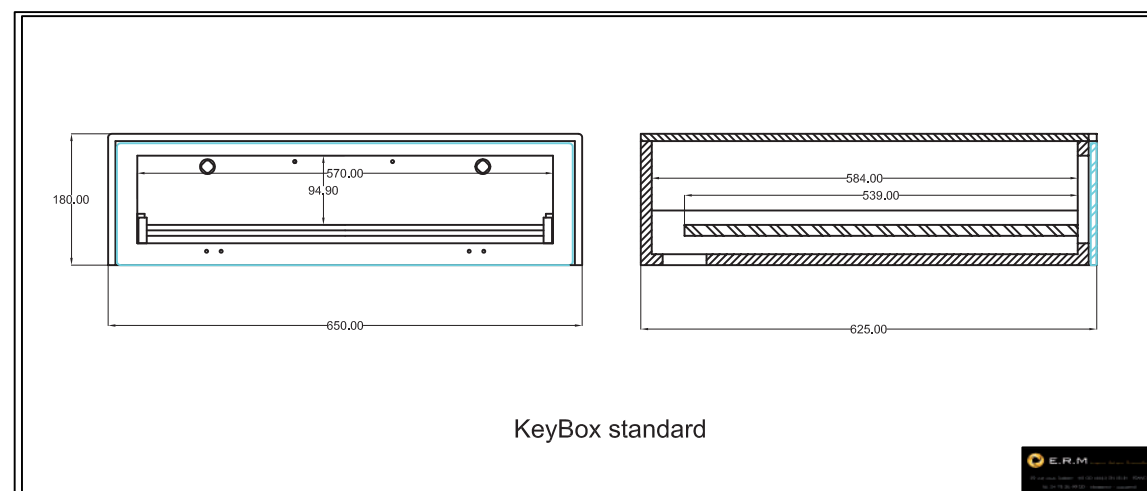

- Joint d'étanchéité dans la feuillure entre la porte et la structure.

- Coffret monté avec un passe câble diam 60 au plancher pour alimenter vos matériels informatiques.

- Coffret surélevé sur 4 pieds de 25 mm.