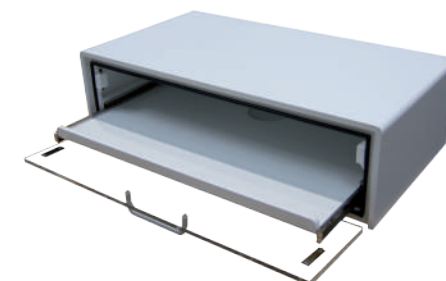

# KEYBOX

**Coffret de protection pour clavier & souris, ordinateur portable ou tablette.**

**Descriptif :**

- Structure composite en forme de berceau en 15 mm d'épaisseur pour une plus grande robustesse.

- Dégagement du clavier & de la souris par tablette extractible sur glissière triple développement.

- Porte abattante réalisée en plexiglass.

- Ouverture et fermeture du coffret assurées par des aimants nickelés pour faciliter sa manipulation.

- Joint d'étanchéité dans la feuillure entre la porte et la structure.

- Coffret monté avec un passe câble diam 60 au plancher pour alimenter vos matériels informatiques.

- Coffret surélevé sur 4 pieds de 25 mm.

# LES OPTIONS KEYBOX

2 -

Option coffret avec porte :

1 - KDL

2 - Support mural inox

3 - Piedement inox