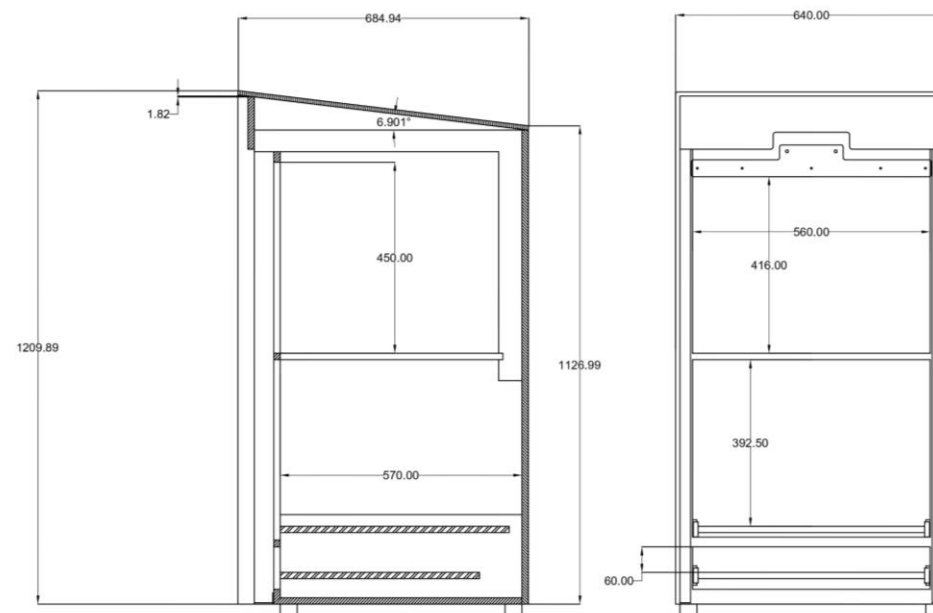

EASYBOX

La cellule de protection informatique AGRO avec rideau coulissant.

Descriptif :

- Structure en composite avec toit incliné adaptée aux normes AGRO, classement feu M1.
- Parois pleines de fortes épaisseurs pour une résistance à toutes épreuves.
- Passe câble diamètre 60 au plancher.
- Nouveau système de rideau dépoli. Ralentisseur de rideau intégré pour freiner sa chute lors de la fermeture.
- Ce rideau est très résistant. Butée inox pour arrêt du rideau.
- Innovant et pratique: vous pouvez ouvrir le rideau à moitié afin d'utiliser votre imprimante tout en utilisant votre ordinateur qui restera protégé.
- Une tablette destinée à recevoir écrans + UC.
- Une tablette destinée à recevoir les imprimantes sur glissières inox triple développement.
- Une tablette clavier extractible sur glissières inox triple développement.

Dimensions EASYBOX : L640 x P685 x H1210

OPTIONS EASYBOX

1

3

2

Options coffret avec rideau :

1 : KDL

2 : Piètement inox