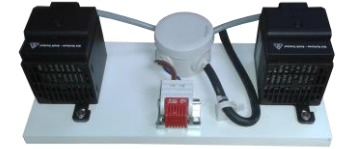

FULLBOX

Coffret de protection pour poste informatique écran et UC ou platine, imprimante, clavier, souris.

Descriptif :

- Structure composite en forme de berceau en 15 mm d'épaisseur pour une plus grande robustesse.
- Possibilité de fixer le coffret directement au mur ou sur tous supports.
- Surface lisse, sans angles de rétention pour le nettoyage.
- 3 compartiments :
- Compartiment écran, UC
- Compartiment imprimante
- Clavier et souris
- Pour alimenter vos matériels informatiques: le coffret est monté avec un passe câble diam 60 au plancher.
- Coffret surélevé sur 4 pieds en PE de 25 mm.

7 : Ventilation

1

2

3

4

5

6

7