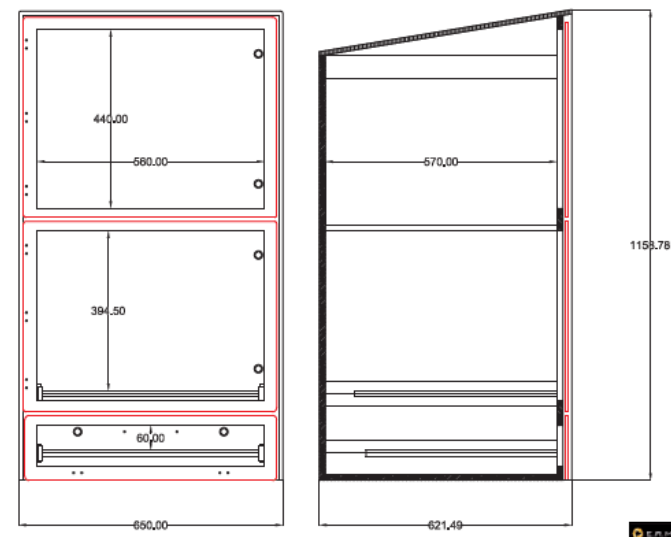

FULLBOX

Coffret de protection pour poste informatique écran et UC ou platine, imprimante, clavier, souris.

Descriptif :

- Structure composite en forme de berceau en 15 mm d'épaisseur pour une plus grande robustesse.
- Possibilité de fixer le coffret directement au mur ou sur tous supports.
- Surface lisse, sans angles de rétention pour le nettoyage.
- 3 compartiments :
- Compartiment écran, UC
- Compartiment imprimante
- Clavier et souris
- Pour alimenter vos matériels informatiques: le coffret est monté avec un passe câble diam 60 au plancher.
- Coffret surélevé sur 4 pieds en PE de 25 mm.

OPTIONS FULLBOX

Options coffret avec porte :

1 : KDL

2 : Piètement inox

3 : Chauffage version froid

4 : Chauffage version grand froid

5 : Support mural inox

6 : Volet sortie étiquette