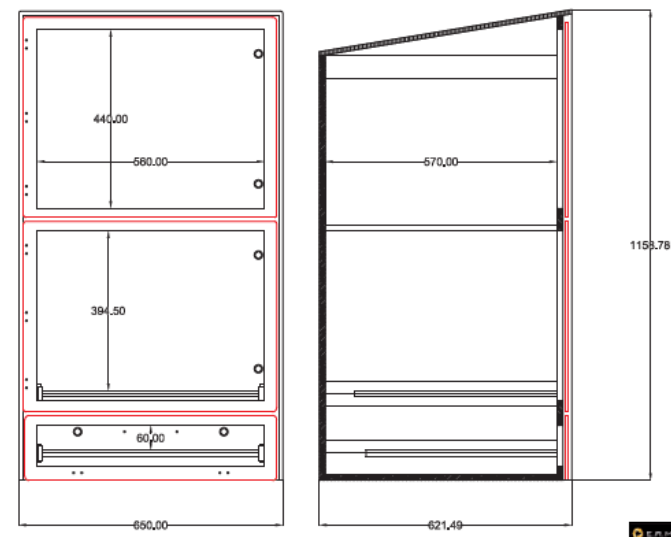

# FULLBOX

Coffret de protection pour poste informatique écran et UC ou platine, imprimante, clavier, souris.

Descriptif :

- Structure composite en forme de berceau en 15 mm d'épaisseur pour une plus grande robustesse.
- Possibilité de fixer le coffret directement au mur ou sur tous supports.
- Surface lisse, sans angles de rétention pour le nettoyage.
- 3 compartiments :
- Compartiment écran, UC
- Compartiment imprimante
- Clavier et souris
- Pour alimenter vos matériels informatiques: le coffret est monté avec un passe câble diam 60 au plancher.
- Coffret surélevé sur 4 pieds en PE de 25 mm.